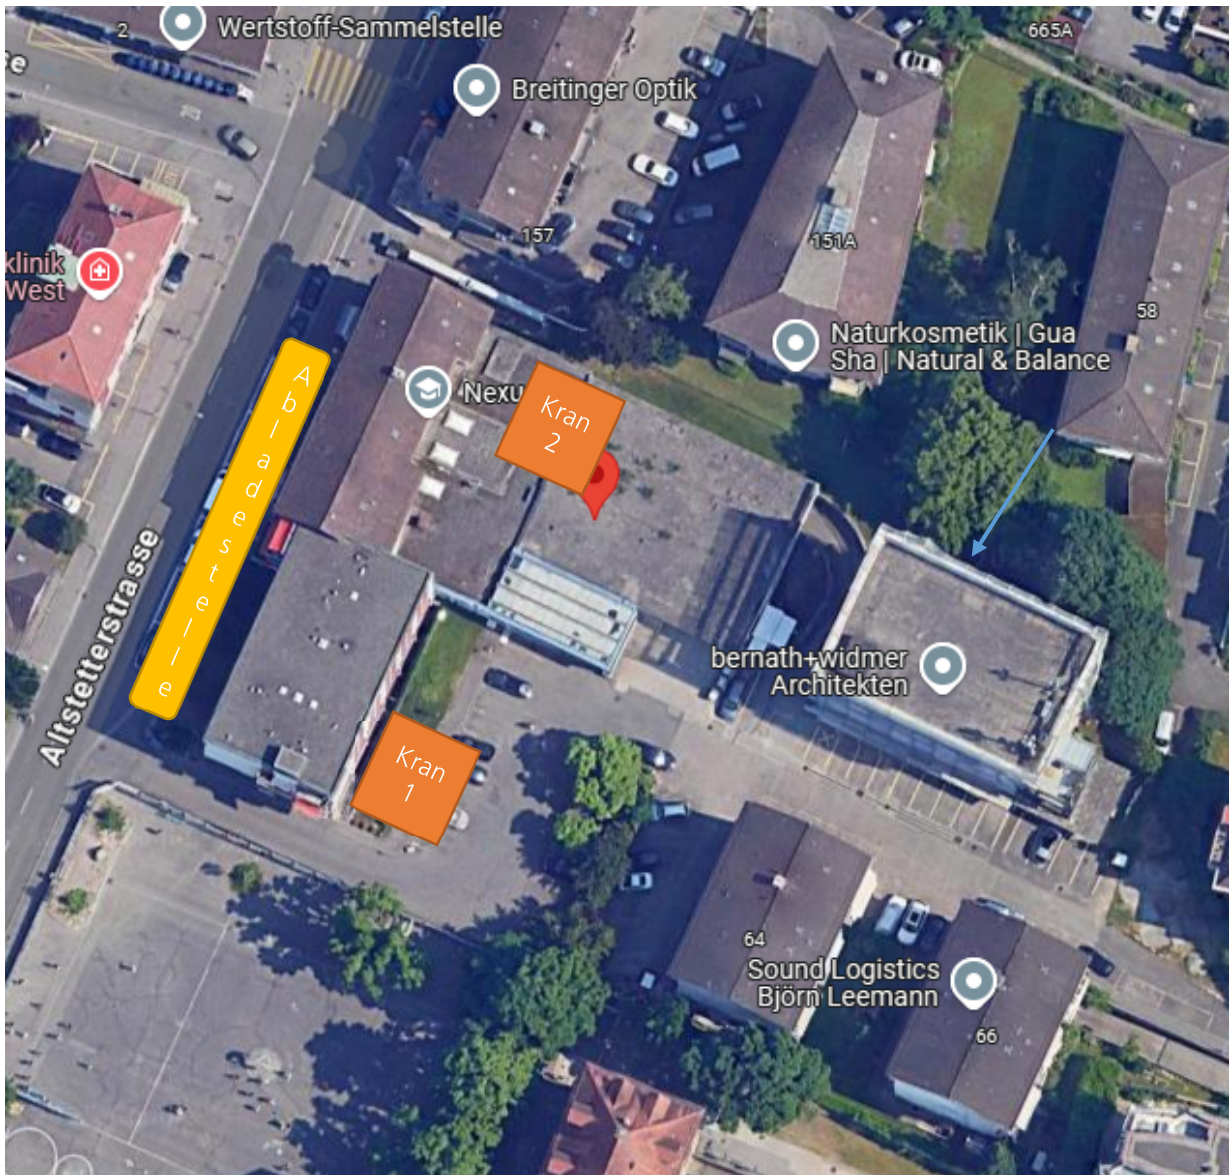

Baustelle Ersatzneubau Post Zürich-Altstetten

Lage: Altstetterstrasse 159, 8048 Zürich

Polier: Claudio Schmidli, +41 76 205 06 47, claudio.schmidli@erne.ch
Semir Totik, +41 79 158 18 82, semir.totik@erne.ch